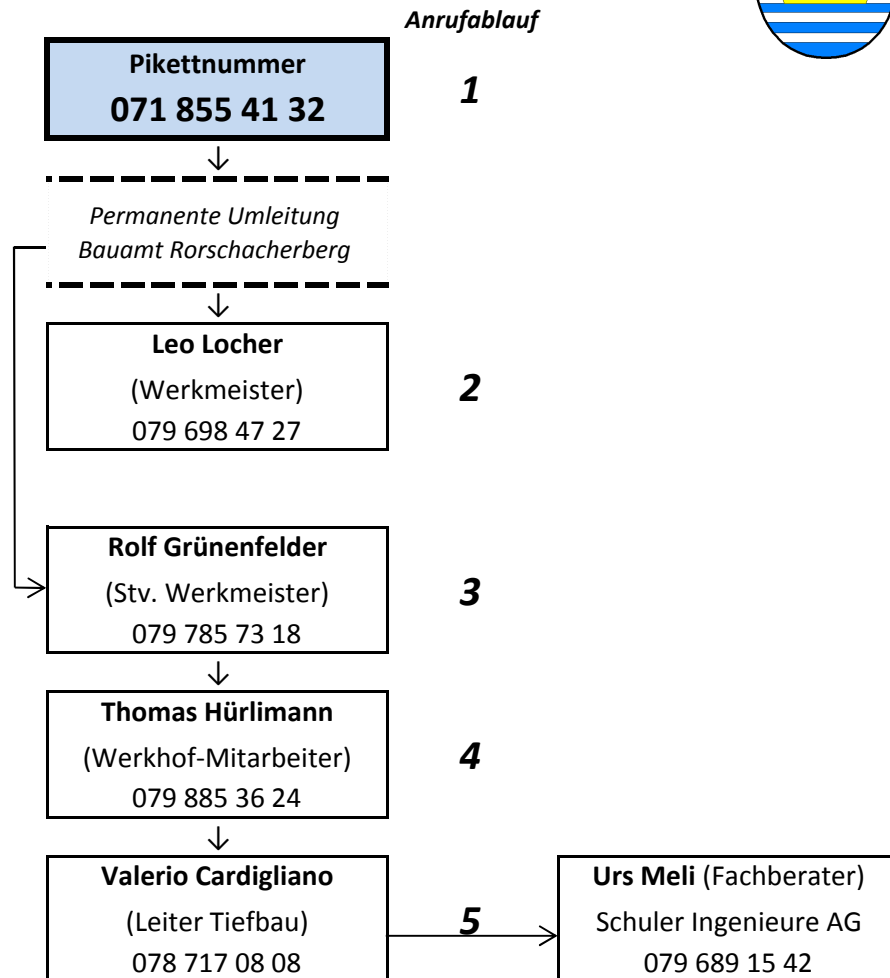

Pikettorganisation Gemeinde Rorschacherberg

Wasserversorgung Rorschacherberg

Das betätigen sämtlicher Wasser-Absperrarmaturen dürfen **nur** durch die Organe der Wasserversorgung Rorschacherberg vorgenommen werden.